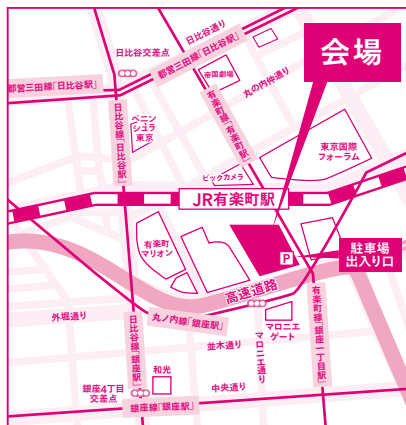

おみサポ・ぎふ 検索

「ぎふで婚活」おみサポ・ぎふおためし会員

Q&A

Q ぎふマリッジサポートセンターでどんな活動ができますか？

A ぎふマリッジサポートセンターは平日、土日も開所しています。完全予約制で指定のお時間にオンライン(Zoom)で、情報閲覧やご相談・お見合いが可能です。

Q ぎふマリッジサポートセンターの会員数はどのくらいですか？

A 登録会員は1,591名です。
うち男性会員が1,134名、女性会員が457名となっています。
(2024年9月30日現在)

Q 登録料やお見合い料、成婚料など費用は発生しますか？

A 入会金や登録料、また、お見合い料や成婚料などの費用は一切かかりません。安心してご利用ください。

※お見合い時の交通費・飲食代金については実費をご負担いただきます。

会場へのアクセス

東京交通会館12階
ダイヤモンドホール

東京都千代田区有楽町2-10-1

お問い合わせ先
ぎふマリッジサポートセンター
MAIL marisapo@ne-planning.com

〒500-8384 岐阜市葦田南5-14-53 OKBふれあい会館第1棟2階
受付時間：月曜～日曜 午前9時～午後5時(祝日、GW、お盆、年末年始を除く)
TEL 058-201-0141 公式HP <https://konsapo.pref.gifu.lg.jp>